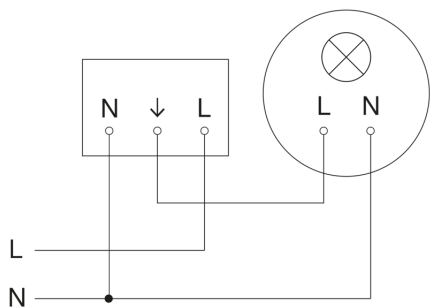

Bewegingsmelder - Professional Line

IS 345

DALI-2 APC - plafondinbouw rond
EAN 4007841 080655
art.nr. 080655

IS 345

DALI-2 APC - plafondinbouw rond
EAN 4007841 080655
art.nr. 080655

aansluitschema Master

aansluitschema Master/slave koppelin